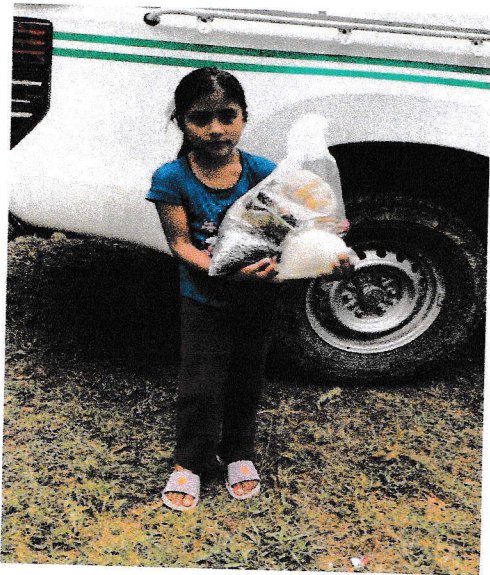

Actividad Convivencia con Jóvenes de la Aldea El Morai cinematográfica

REPUBLICA DE GUATEMALA
Ministerio de las Personas Mayas
1895 2 MADRE
SARAI ROSA
ARRIAGA
ORTEGA
DE SANCHEZ
Calle 10
C.A. 1
G.T.M.
SEXO FEMENINO
FECHA DE NACIMIENTO 15ENE1938
CARRILAS DE NAC
DTM